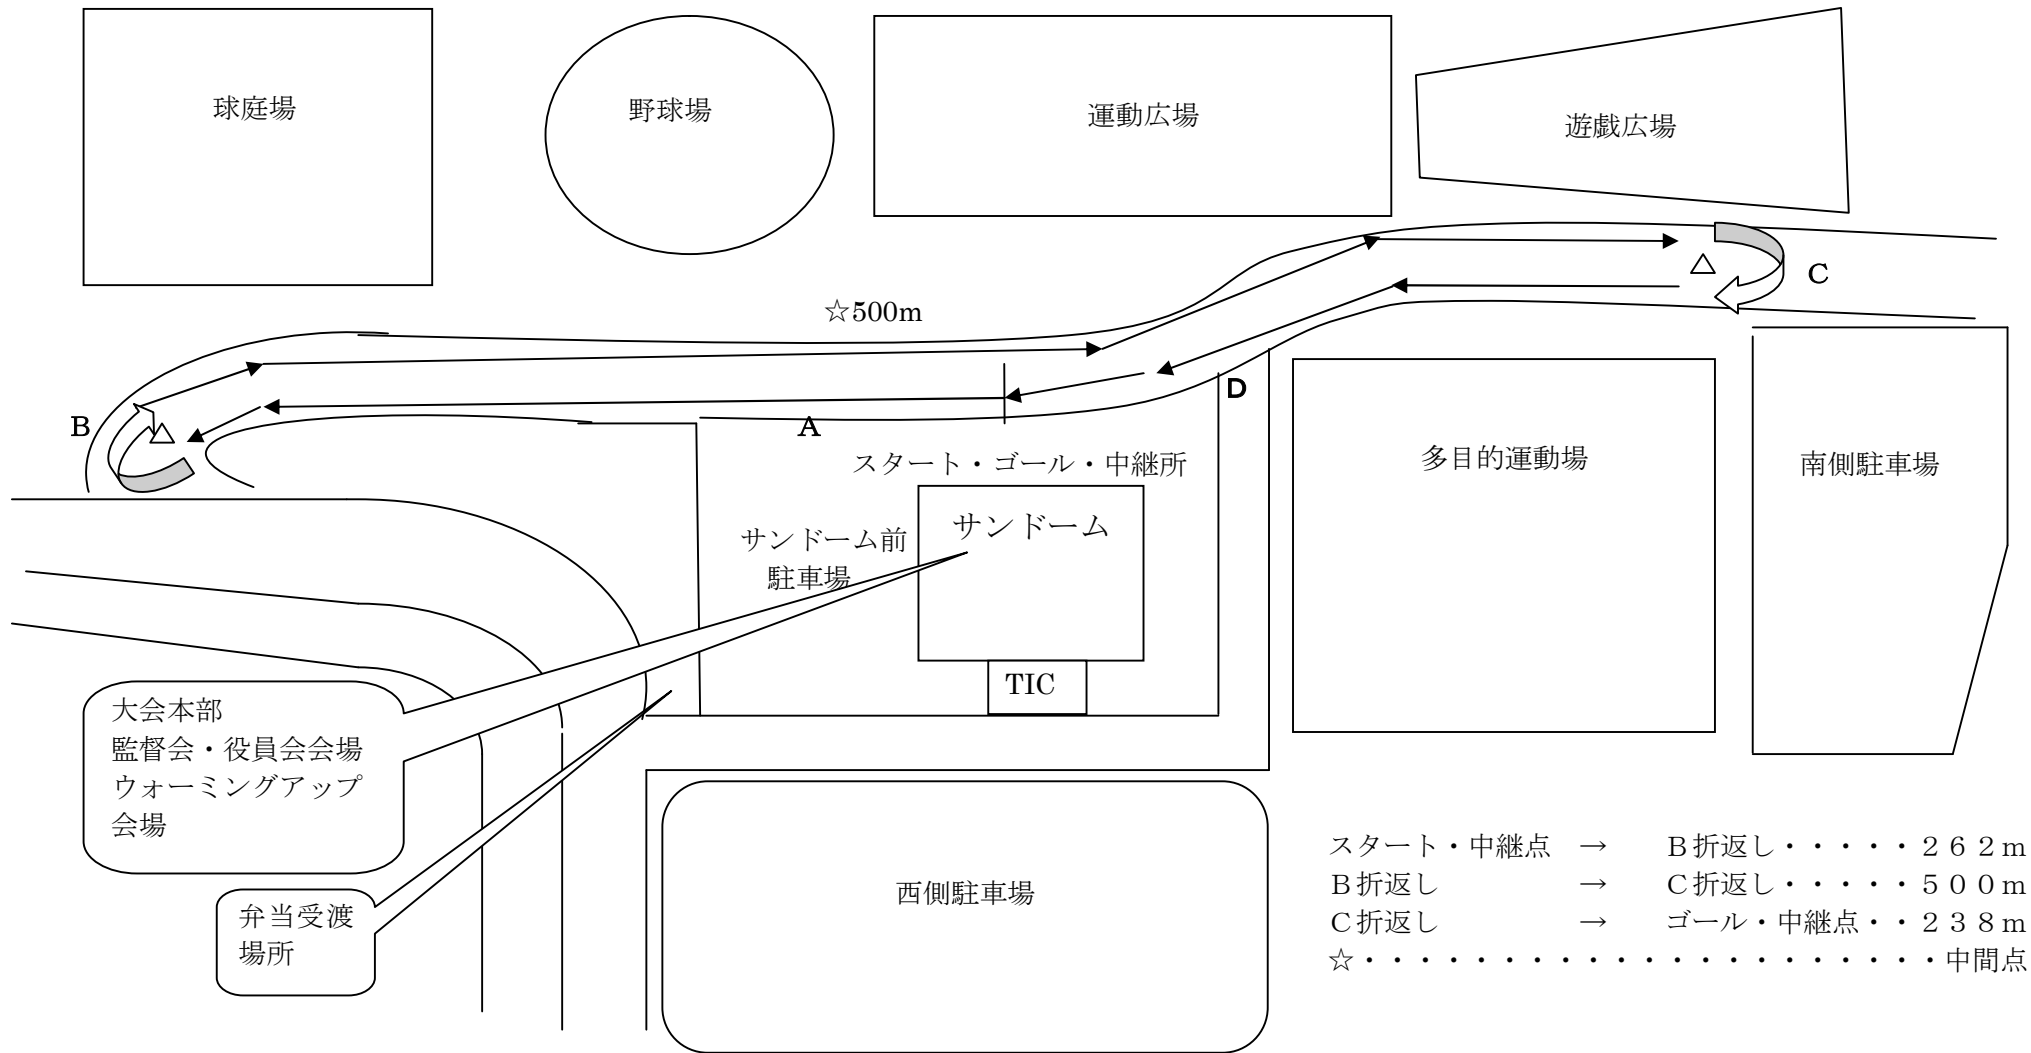

【 お倉ヶ浜運動公園 駅伝大会コース（1000m周回コース） 】

スタート・中継点	→	B折返し	.....	262m
B折返し	→	C折返し	.....	500m
C折返し	→	ゴール・中継点	.....	238m
☆	.....			中間点