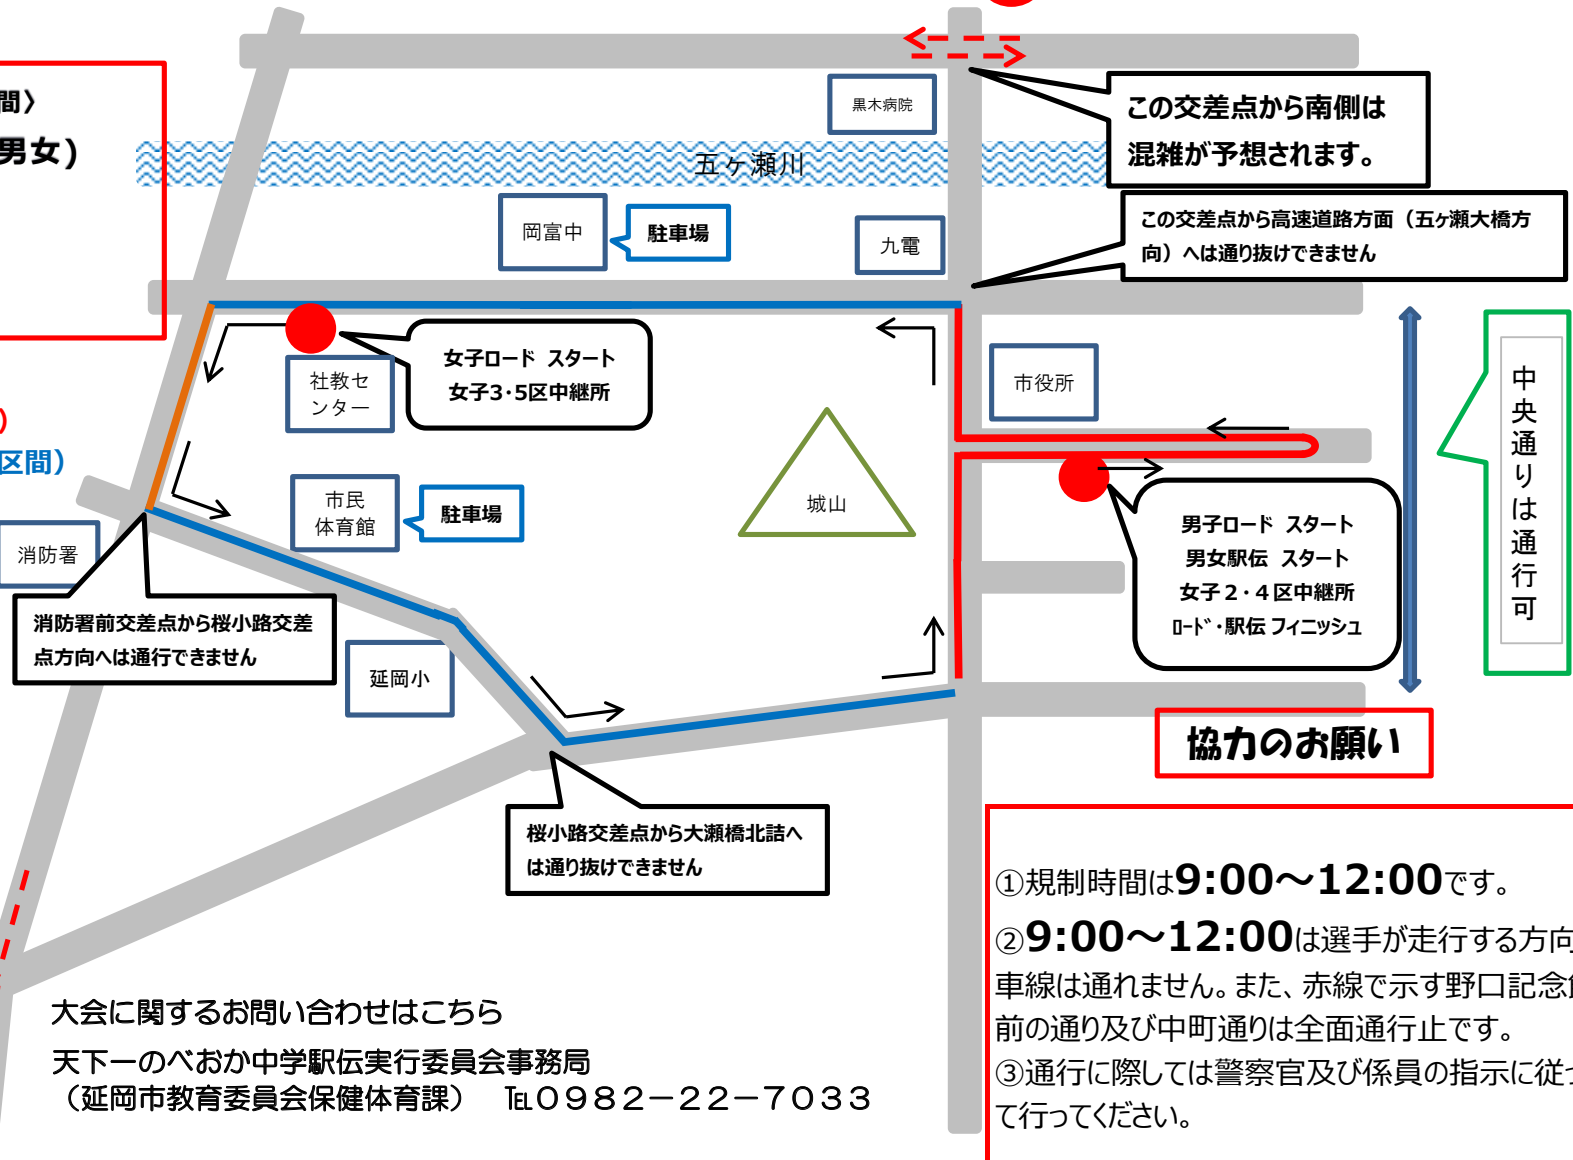

2019天下一！のべおか中学駅伝競走大会

2019.3.3

交通規制図

- 9:00 規制開始(赤青黄区間)
- 9:30 ロードレース(中学男女)
- 10:00 駅伝(女子)
- 10:50 駅伝(男子)
- 12:00 規制解除

- コース (車両全面通行止区間)
- コース (選手進行方向通行止区間)
- コース (交通規制なし区間)

駅伝
男子 15km (5区間)
女子 9km (5区間)

ロードレース
男子 3km
女子 2km

この交差点から東側は混雑が予想されます。

この交差点から南側は混雑が予想されます。

この交差点から高速道路方面(五ヶ瀬大橋方向)へは通り抜けできません

男子ロード スタート
男女駅伝 スタート
女子2・4区中継所
ロード・駅伝 フィニッシュ

中央通りは通行可

協力のお願い

大会に関するお問い合わせはこちら
天下一のべおか中学駅伝実行委員会事務局
(延岡市教育委員会保健体育課) TEL0982-22-7033

- ① 規制時間は**9:00~12:00**です。
- ② **9:00~12:00**は選手が走行する方向の車線は通れません。また、赤線で示す野口記念館前の通り及び中町通りは全面通行止です。
- ③ 通行に際しては警察官及び係員の指示に従って行ってください。