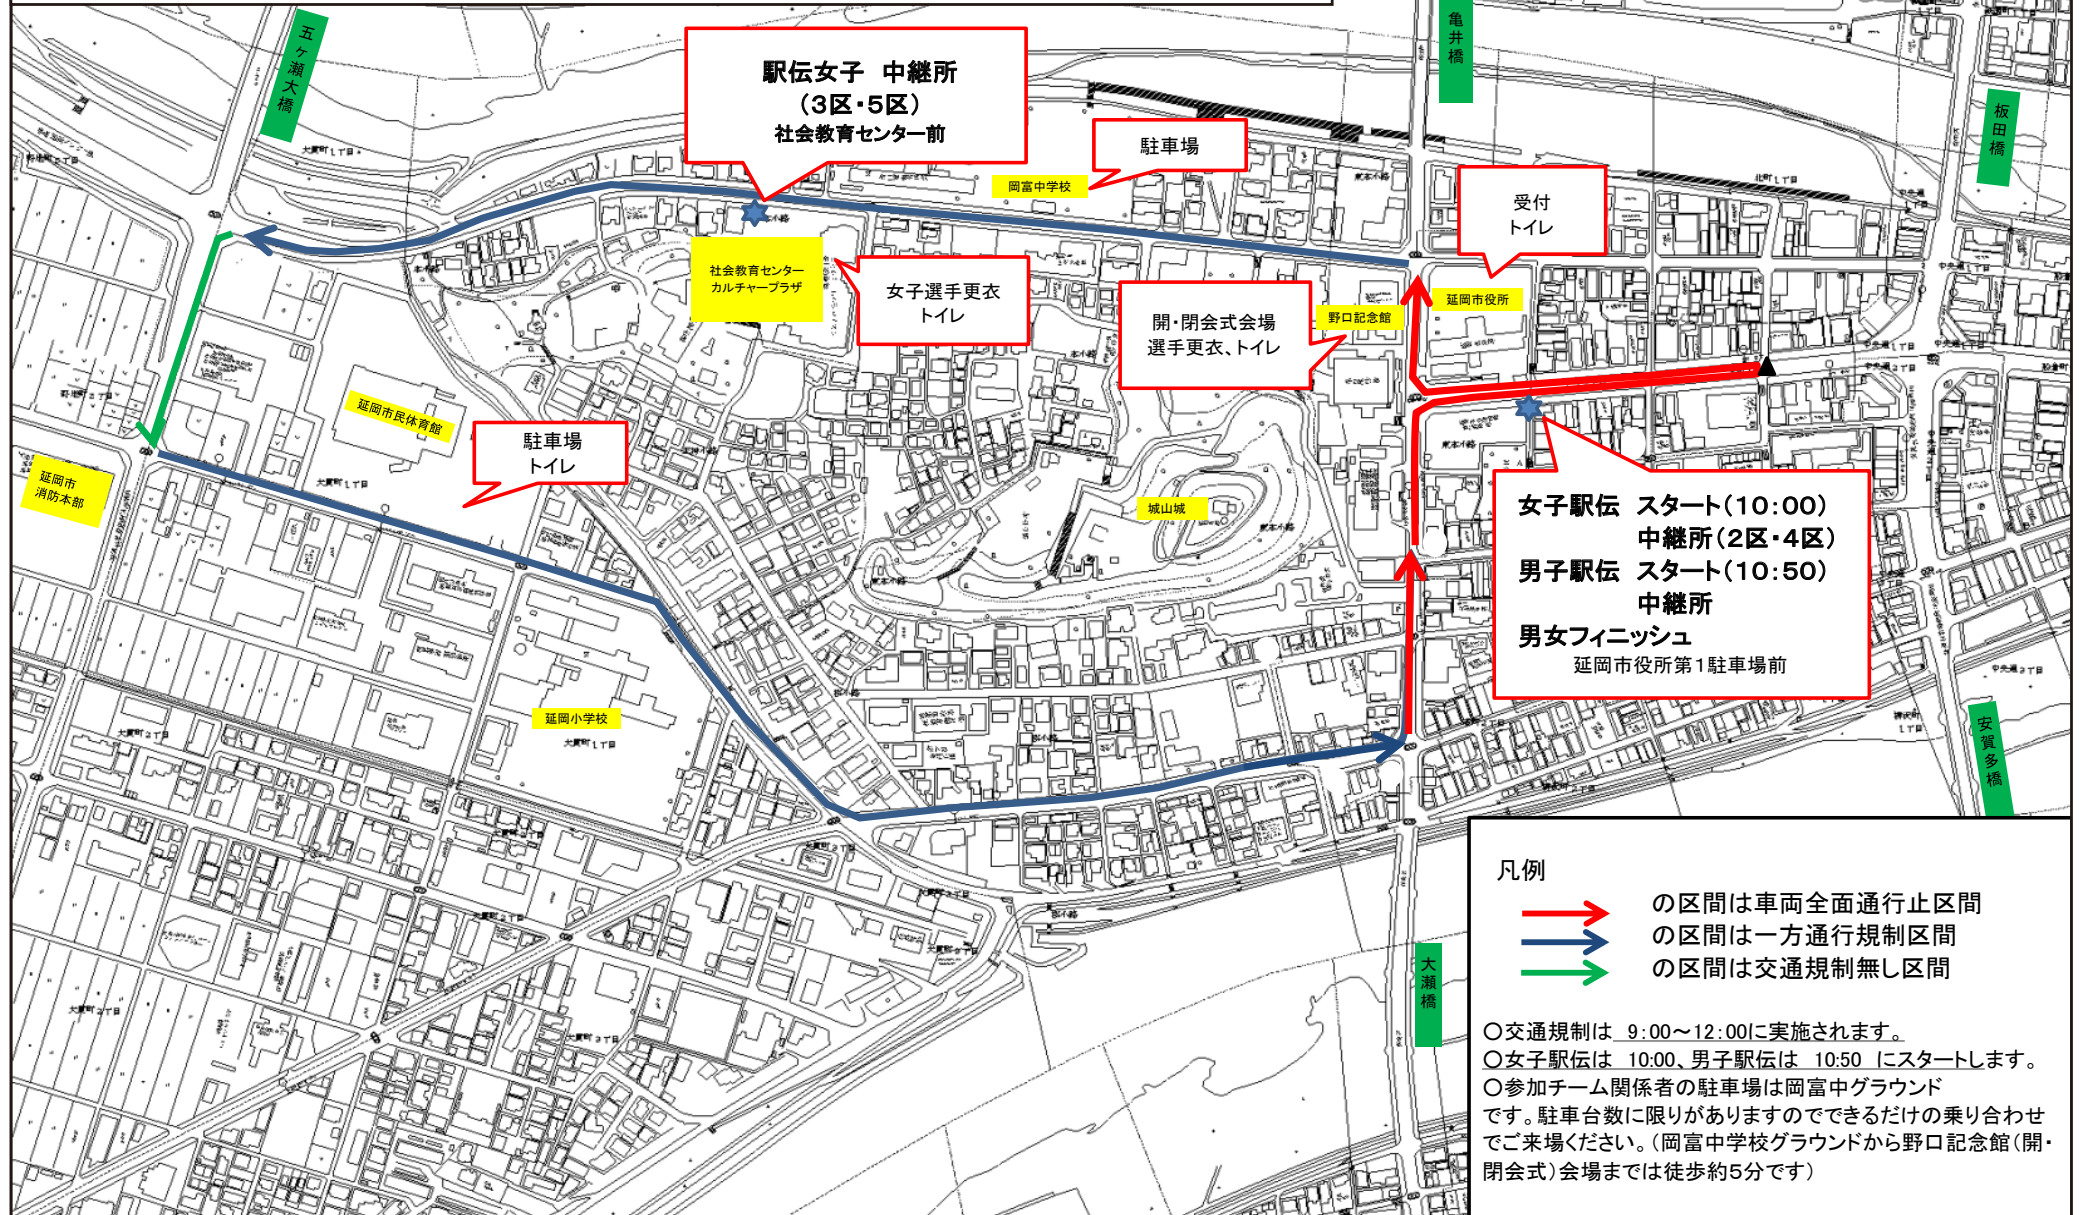

ロードレースの部 (男子3km、女子2km) 9:30~

女子ロード スタート(9:30)
社会教育センター前

駐車場

受付
トイレ

社会教育センター
カルチャープラザ

女子更衣室
トイレ

開・閉会式会場
選手更衣、トイレ

野口記念館

駐車場
トイレ

男子ロード スタート(9:30)
男女ロード フィニッシュ
延岡市役所第1駐車場前

凡例

- の区間は車両全面通行止区間
- の区間は一方通行規制区間
- の区間は交通規制無し区間

○交通規制は 9:00~12:00に実施されます。
○ロードレースのスタートは 9:30 です。
○参加チーム関係者の駐車場は岡富中グラウンド
です。駐車台数に限りがありますのでできるだけの乗り合わせ
でご来場ください。(岡富中学校グラウンドから野口記念
館(開・閉会式)会場までは徒歩約5分です)

駅伝競走の部（駅伝3km周回コース） 女子10:00～、男子10:50～

女子駅伝 スタート(10:00)
中継所(2区・4区)
男子駅伝 スタート(10:50)
中継所
男女フィニッシュ
 延岡市役所第1駐車場前

凡例

- の区間は車両全面通行止区間
- の区間は一方通行規制区間
- の区間は交通規制無し区間

○交通規制は 9:00～12:00に実施されます。
 ○女子駅伝は 10:00、男子駅伝は 10:50 にスタートします。
 ○参加チーム関係者の駐車場は岡富中グラウンド
 です。駐車台数に限りがありますのでできるだけの乗り合わせ
 でご来場ください。(岡富中学校グラウンドから野口記念館(開
 閉会式)会場までは徒歩約5分です)