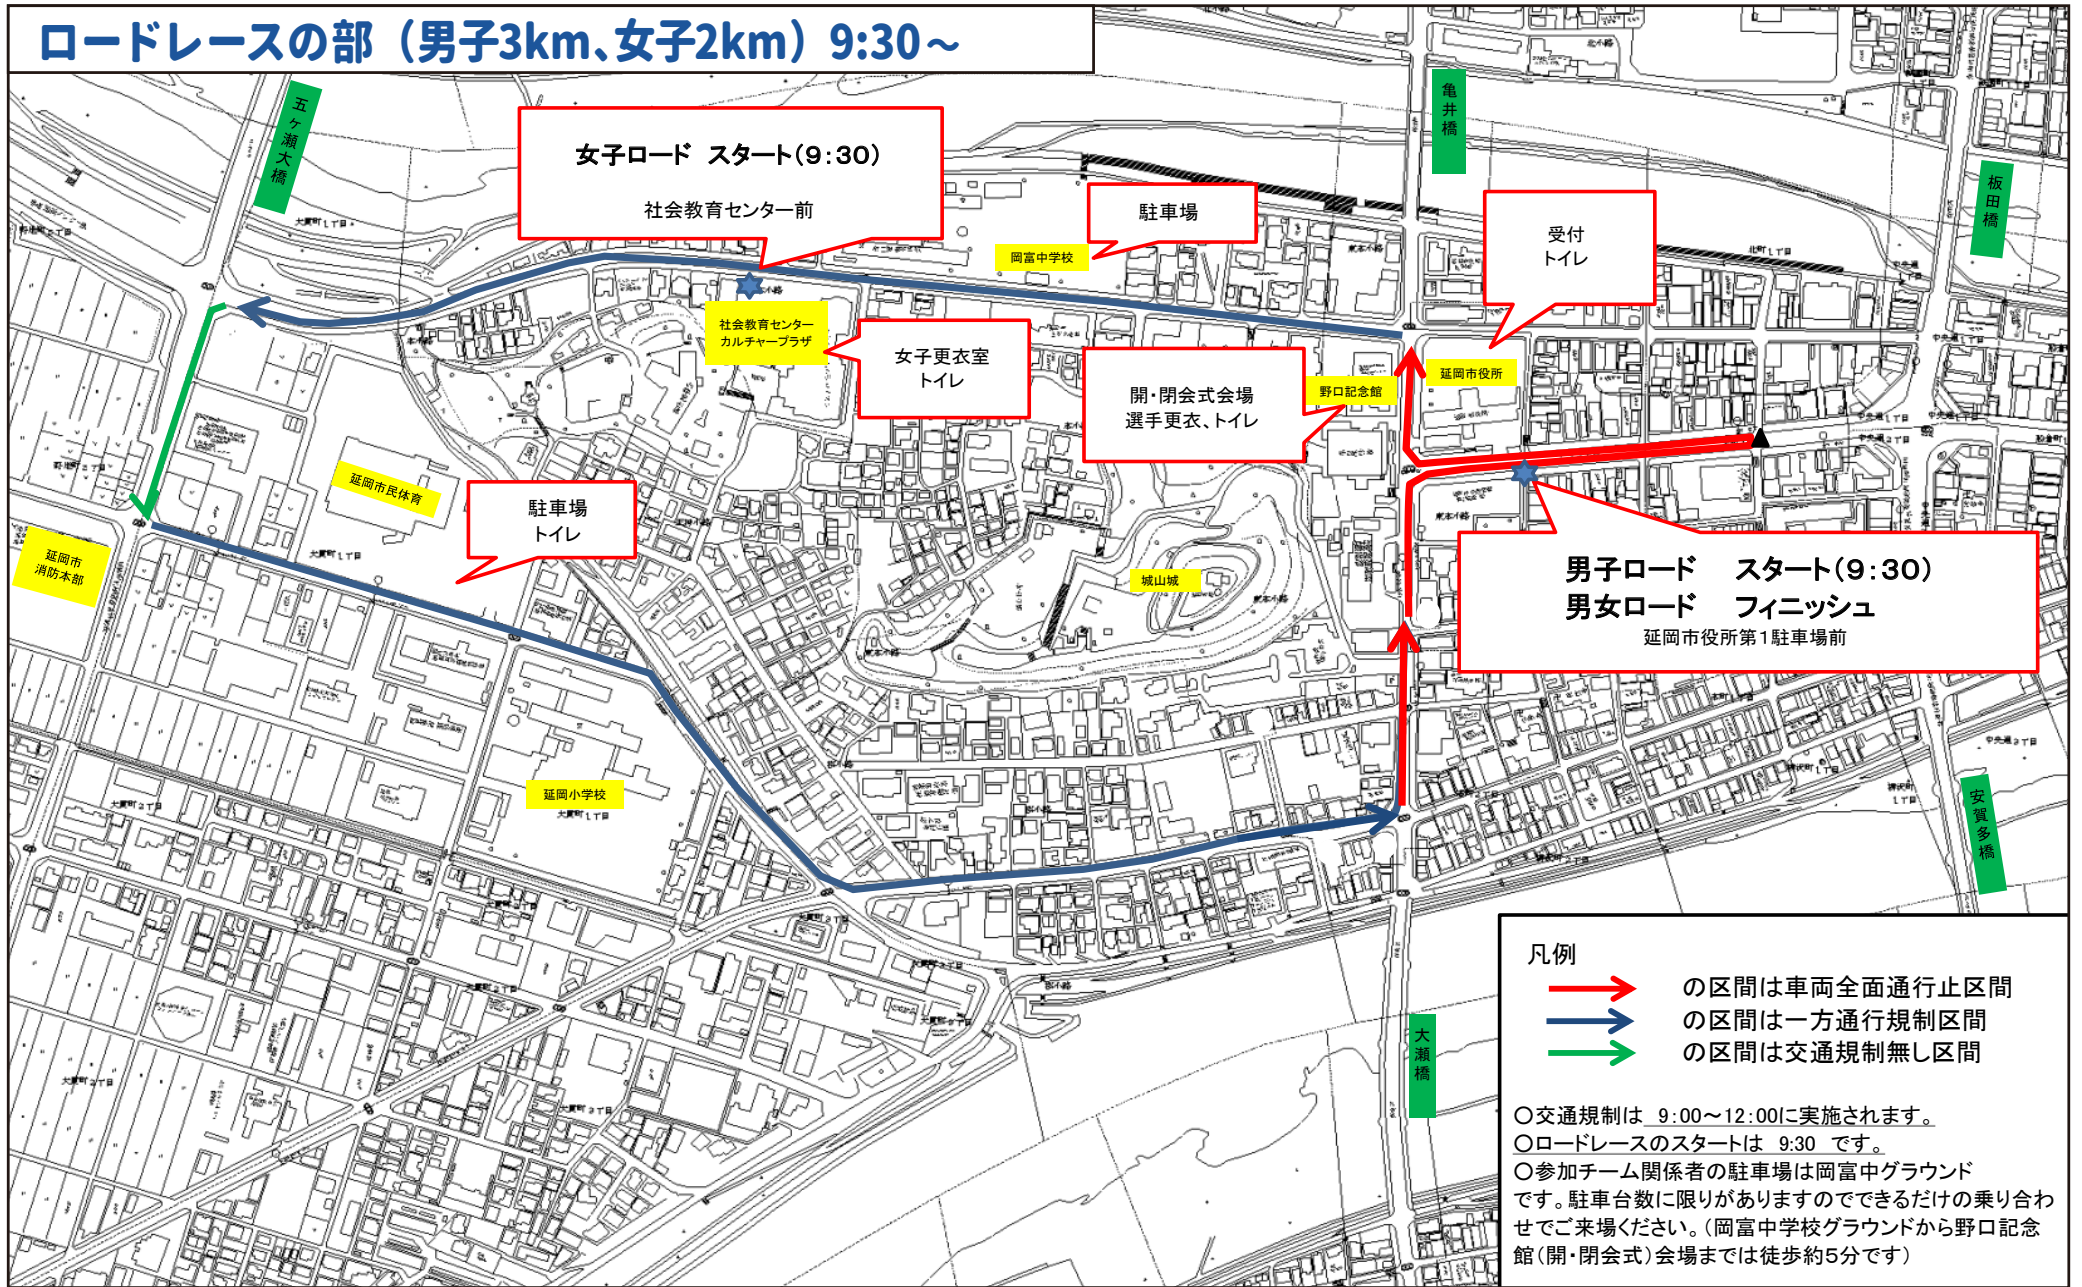

ロードレースの部 (男子3km、女子2km) 9:30~

女子ロード スタート(9:30)
社会教育センター前

駐車場

受付
トイレ

社会教育センター
カルチャープラザ

女子更衣室
トイレ

開・閉会式会場
選手更衣、トイレ

野口記念館

駐車場
トイレ

男子ロード スタート(9:30)
男女ロード フィニッシュ
延岡市役所第1駐車場前

凡例

- の区間は車両全面通行止区間
- の区間は一方通行規制区間
- の区間は交通規制無し区間

○交通規制は 9:00~12:00に実施されます。
○ロードレースのスタートは 9:30 です。
○参加チーム関係者の駐車場は岡富中グラウンド
です。駐車台数に限りがありますのでできるだけの乗り合わせ
でご来場ください。(岡富中学校グラウンドから野口記念
館(開・閉会式)会場までは徒歩約5分です)

駅伝競走の部（駅伝3km周回コース） 女子10:00～、男子10:50～

女子駅伝 スタート(10:00)
中継所(2区・4区)
男子駅伝 スタート(10:50)
中継所
男女フィニッシュ
 延岡市役所第1駐車場前

凡例

- の区間は車両全面通行止区間
- の区間は一方通行規制区間
- の区間は交通規制無し区間

○交通規制は 9:00～12:00に実施されます。
 ○女子駅伝は 10:00、男子駅伝は 10:50 にスタートします。
 ○参加チーム関係者の駐車場は岡富中グラウンド
 です。駐車台数に限りがありますのでできるだけの乗り合わせ
 でご来場ください。(岡富中学校グラウンドから野口記念館(開
 閉会式)会場までは徒歩約5分です)