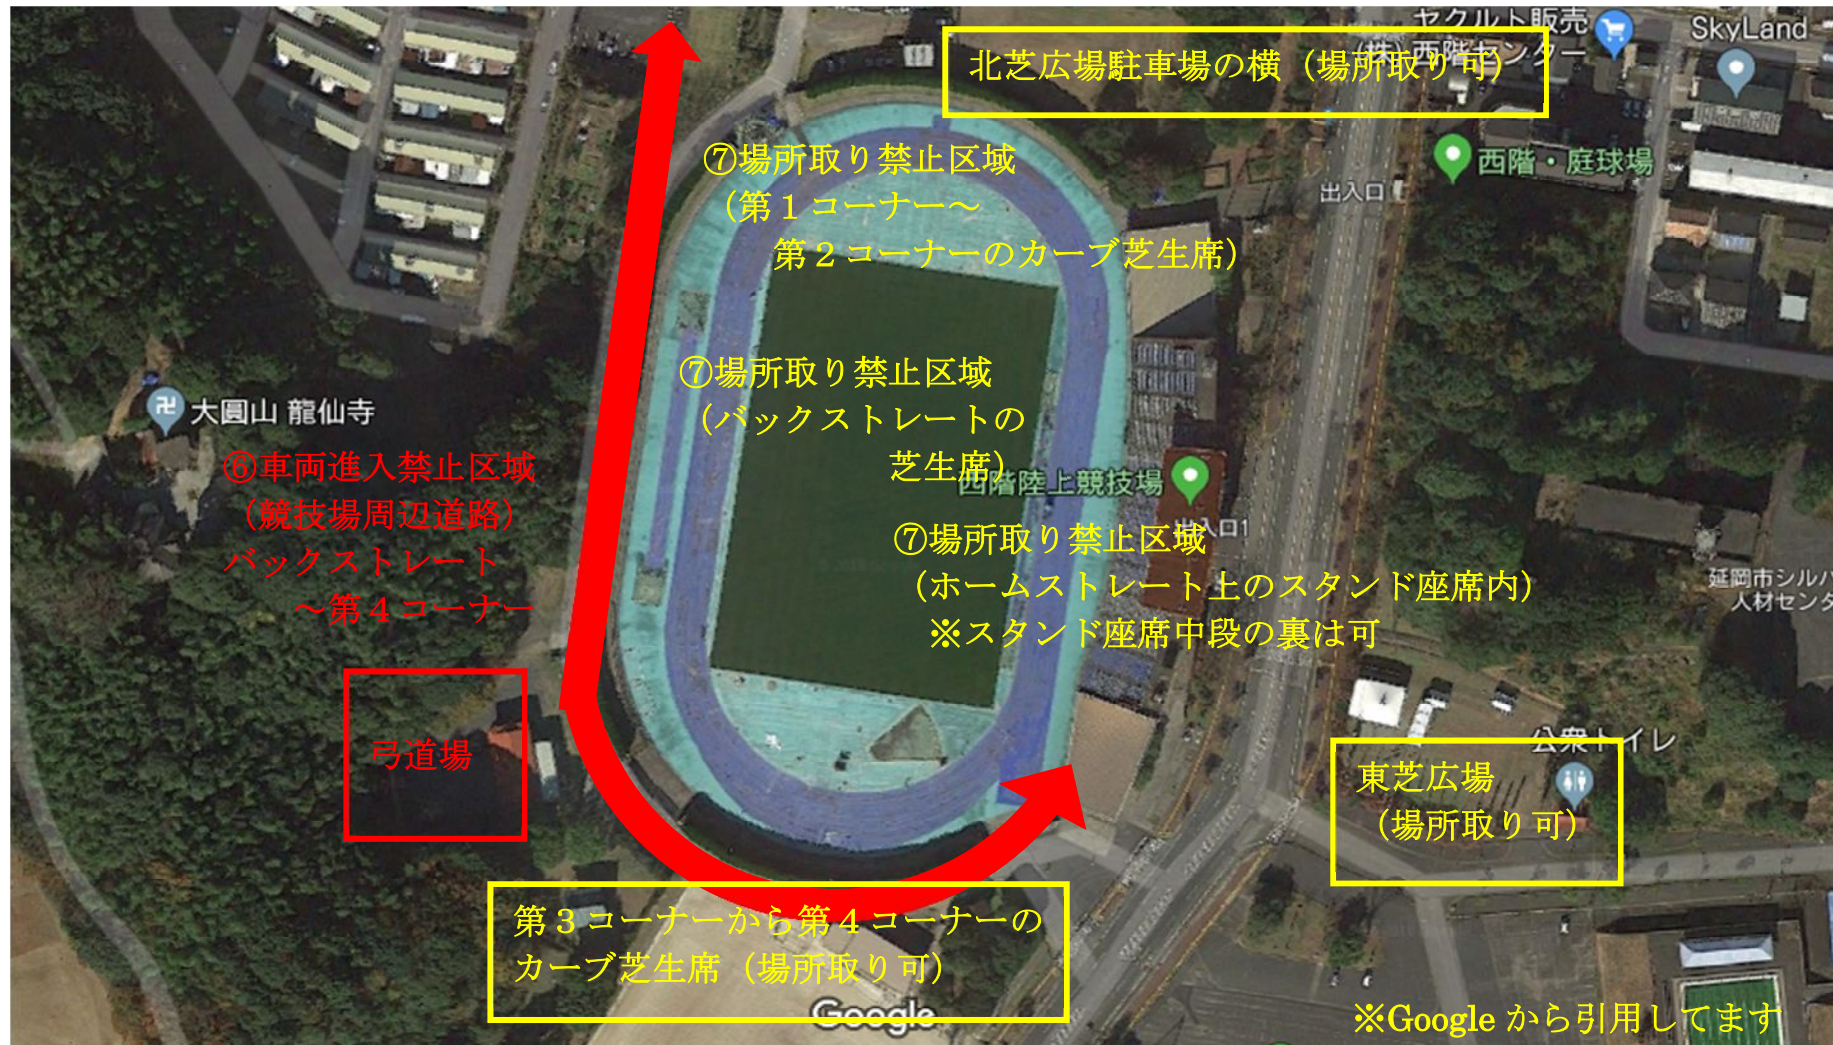

○車両進入禁止区域と、競技場内の場所取り禁止区域

⑥車両進入禁止区域：北芝広場から第4コーに掛けての周辺道路は車両進入禁止とします。(※弓道場関係者は出入りします)

⑦競技場内の場所取り禁止区域は、第1コーナーから第2コーナーの芝生席、バックストレートの芝生席、ホームストレート上のスタンド内です。周辺駐車場内と歩道の場所取りもご遠慮下さい。北芝広場の横と東芝広場と第3コーナーから第4コーナーの芝生席内は場所取り可とします。なお、駐車場内や場所取り区域でのトラブルなどについては、責任を負いません。

<その他>

○正面スタンド側の横断幕張りはご遠慮下さい。

○混成控え室は、男子が予備室、女子が女子更衣室を使用して下さい。

○中2階の大部屋は選手用の男女更衣室とします。場所取りはご遠慮下さい。

○1階会議室と食堂は役員控え室とします。

○ウォーミングアップ場はアンツーカー（土）のため、競技場内バックストレートをタータン用のスパイク流しで解放します。ただし、トラック競技に支障がない時間帯でお願いします。走り幅跳び・棒高跳び・三段跳びの競技中は8レーンより外側は立ち入り禁止とします。